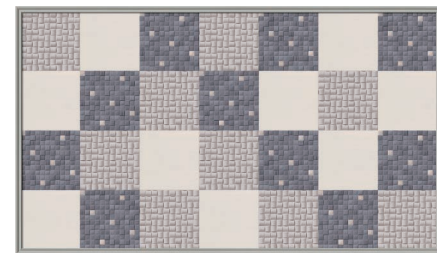

【ラシャ】
布を張ったようなしなやかなレリーフが特長です。照明と合わせて空間を贅沢に演出します。
【シルクリーネ】
きらめく繊細なラインがやさしい空間をつくれます。

3㎡ ECP-DP-03A/CSE-126

- ・ラシャ 色番: RAX3
- ・シルクリーネ 色番: SLA2N

壁: ECP-DP-03A/CSE-126

見切り材なし W2121×H1212mm

B ラグジュアリーモザイクII × ヴィーレ × シルクリーネ

【ラグジュアリーモザイクII】
アクセント色を散りばめた表情豊かなモザイクが、シックで贅沢な空間を演出します。

【ヴィーレ】
丸みを帯びた凸のデザインが美しい陰影を演出します。
【ファインベース】
リビングや寝室にお薦めの定番シリーズです。

3㎡ ECP-DP-03A/CSE-177

- ・ラグジュアリーモザイクII 色番: LUX12
- ・ヴィーレ 色番: WE4
- ・シルクリーネ 色番: SLA1N

壁: ECP-DP-03A/CSE-177

見切り材なし W2121×H1212mm

C ヴィーレ × シルクリーネ

【ヴィーレ】
丸みを帯びた凸のデザインが美しい陰影を演出します。
【ファインベース】
リビングや寝室にお薦めの定番シリーズです。

3㎡ ECP-DP-03A/CSE-181

- ・ヴィーレ色番: WE1
- ・シルクリーネ色番: SLA1N

壁: ECP-DP-03A/CSE-181

見切り材なし W2121×H1212mm

ペトラスクエア

ナチュラルな石面凹凸デザイン。ライティングによる陰影が美しい壁面を演出します。

ペトラスクエア ECP-DP-03A/CSE-232

壁: ECP-DP-03A/CSE-232

3㎡ ECP-DP-03A/CSE-231

- ・ペトラスクエア 色番: PTS1N

3㎡ ECP-DP-03A/CSE-232

- ・ペトラスクエア 色番: PTS2N