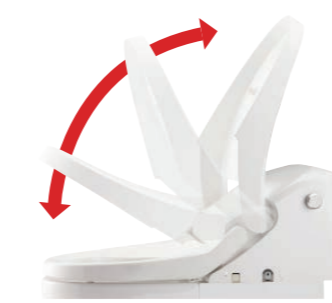

フチを丸ごとなくし、サッとひと拭き、
お掃除ラクラクです。

女性専用レディスノズル

LIXILはノズルが2本。おしり洗浄用ノズル
とは別に、女性にやさしいビデ洗浄用ノズル
を搭載しました。

ノズル先端着脱

ノズルの先端を取り外して
カンタン交換可能です。

鉢内スプレー

便器の表面を濡らし、汚物汚れを付きにくくする
のでお掃除もラクラク。

トイレ手洗

[0.4坪~]コンパクトでも掃除道具が収納。
狭いトイレ空間をさらに充実活用
できます。

ハンドル水栓

手洗キャビネットカラー: LDW

扉: LD クリエダーク
手洗器: BW1
ビュアホワイト

コフレスリム(壁付)
ハンドル水栓タイプ
L-DA82SCHA/LDW

※写真はイメージです。

洗剤 × 2
ブラシ × 1

片手で紙の切れるワンハンド
カット機能付です。

棚付 2連紙巻器
CF-AA64KU/LD

紙巻器カラー

LD/クリエダーク

フルオート便座

便器に近づくと自動で便フタが
開き離れると閉まり、便フタの開
け閉めがないので、腰への負担
が軽減されます。節電にもつな
がります。

しっかりエコ

大切な水をムダなく賢く
節約します。
大洗浄5L、小洗浄3.8Lの「超節水ECO5
トイレ」。従来品*(大13L)と比べ約69%
の節水を実現。

※1989~2001年発売品 **ECO5**