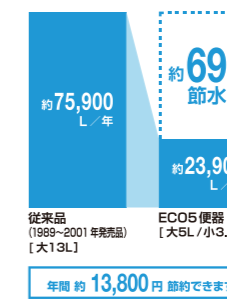

棚付 2連紙巻器
CF-AA64KU/LD

紙巻器カラー

LD/クリエダーク

フルオート便座

便器に近づくと自動で便フタが
開き離れると閉まり、便フタの開
け閉めがないので、腰への負担
が軽減されます。節電にもつな
がります。

しっかりエコ

大切な水をムダなく賢く
節約します。
大洗浄5L、小洗浄3.8Lの「超節水ECO5
トイレ」。従来品*(大13L)と比べ約69%
の節水を実現。

※1989~2001年発売品 **ECO5**

【試算条件】4人家族(男性2人、女性2人)が大1回/人・日、小3回/人・日使用した場合で算出。【9円用】省エネ・防犯住宅推進アプロ
チブック【単価】上下水道:265円/m³(税込)

◆お願い
商品によっては、改良などにより仕様、寸法、カラーなどに多少の変更が生じる場合がありますのでご了承ください。
商品写真は印刷のため、現物と若干異なりますので、実際の商品見本でお確かめください。
商品写真は参考例です。実際に花瓶や小物等を置かれる場合は、落下等の事故がないように取り扱いにご注意ください。
表示価格は、商品代のみメーカー希望小売価格で、取付費・工事費、消費税、セット写真の小物など別途ご負担をお願いいたします。
掲載内容及び写真・図版の無断転載はたくお断りします。(許可なく転載・流用した場合、損害賠償が発生します。)