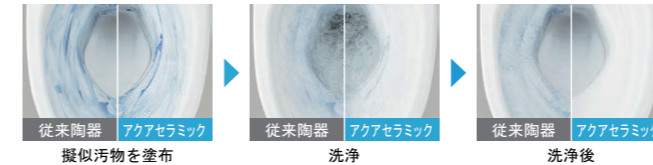

カラーパリエーション

| リモコン |

アクアセラミック

汚れがつかない*衛生陶器に最適な新素材が誕生。
簡単お掃除で新品のようなツルツルが、100年続きます。

便器鉢面に付いた汚物汚れが、
トイレを洗浄するとつるんと落ちます。

リング状の黒ずみや便器くすみの原因となる
水アカが固着しません*。

水のチカラで、ずっと輝く

AQUA CERAMIC

キズに強く、
銀イオンパワーで
細菌の繁殖も抑えます。

※定期的なお掃除は必要です。

お掃除ラクラク

お掃除リフトアップ

すき間汚れが奥まで楽に拭き取れて、
気になるにおいの元もカットします。

キレイ便座

汚れが入りやすいつぎ目がありません。
便座裏の汚れもサッとひと拭き、お掃除ラクラク。

フチレス形状

フチを丸ごとなくし、サッとひと拭き、
お掃除ラクラクです。

女性専用レディスノズル

LIXILはノズルが2本。おしり洗浄用ノズル
とは別に、女性にやさしいビデ洗浄用ノズル
を搭載しました。

ノズル先端着脱

ノズルの先端を取り外して
カンタン交換可能です。

鉢内スプレー

便器の表面を濡らし、汚物汚れを付きにくくする
のでお掃除もラクラク。

トイレ手洗