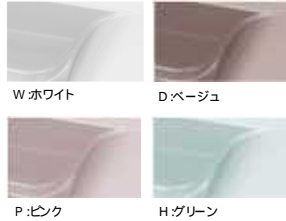

浴槽

ラウンド浴槽

軽やかなカラーの縁にフィットし、洗面台にも優しい行儀の浴槽です。

浴槽カラー

**水栓**

KF9032S(シルハ<sup>®</sup>樹脂<sup>®</sup>-ス仕様)

シャワーフックスライド<sup>®</sup> (TN-116K)

**浴室暖房乾燥機** : ランドリーパイプ 有り (1体)