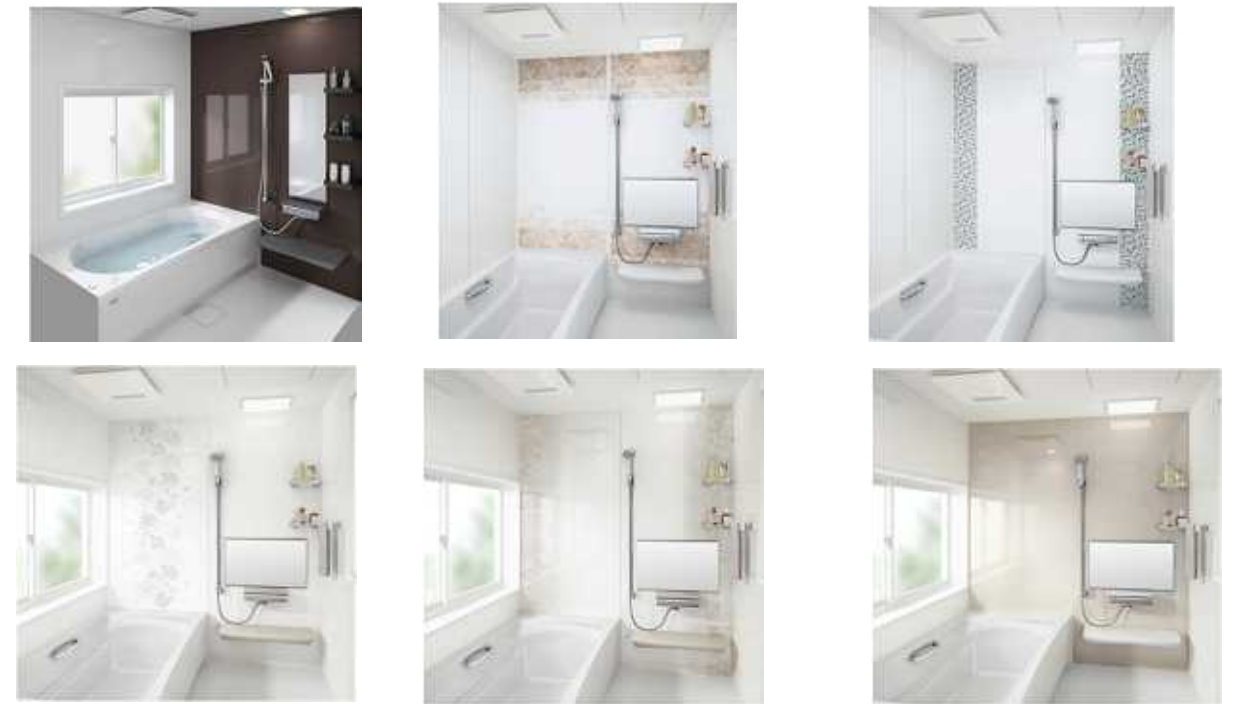

浴槽

ラウンド浴槽

軽やかなカラーの縁にフィットし、洗面台にも優しい行儀の浴槽です。

浴槽カラー

**水栓**

KF9032S(シルハ<sup>®</sup>樹脂<sup>®</sup>-ス仕様)

シャワーフックスライド<sup>®</sup> (TN-116K)

**浴室暖房乾燥機** : ランドリーパイプ 有り (1体)

予備暖房や湿気・カビ対策、多彩な機能でオールシーズン快適な浴室に。

・100V標準タイプ  
・浴室換気仕様  
・暖房能力:1.2kW  
・カラー:ホワイト  
・V-141BZ-TKT

暖房 乾燥 換気

**洗い場**

お手入れカンタンなFRPフロアと手軽にお手入れできる排水口

溝幅が1.5mmと広く、スポンジ洗いだけで汚れもキレイに落とせます。

口縁部の角のスクエアで構成されたモダンなグリッドパターン。

**【ホーロークリーン浴室パネル】**  
表面がガラス質なので、汚れが染み込まないから、簡単のお手入れはシャワーで済ませればOK。水拭きにも強く、新品同様の美しさを保てます。

マグネットが使えるので便利!【どこでもラック】

**保温性** 浴室全体を保温材で包みこんだあたたかい浴室!

浴室をたっぷり保温材でつつみあたたかさを逃しません。冬場の入浴も快適です。

天井に壁にたっぷり保温材

金具でしっかり固定

浴室パネル  
浴室パネルをあらかじめしっかりと、浴室全体を保温材で包みこんで入浴もあたたかいです。

〔カラーの入り方〕

1面デザイン

カラーの入らない面はホワイトになります。

ホーロークリーン浴室パネル

1面デザイン

	DB: ダーク ブラウン		ED: 石目 ヘージュ		GK: ジオメトリ ブラック	
	EL: モザイク ローズ		HB: ヘージュ ポスター		DR: ロッシュ ヘージュ	
	HR: ロッシュ グリーン		PR: ロッシュ ピンク		WL: プラチナ リーフ	