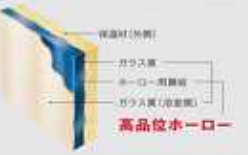

3色から選べるカラーがあります。  
W:300×4  
D:100×34  
CQ:100×4  
50mm

**ミラー**

ロングミラー

サイズ:  
W300×1004mm

**タオル掛け**

固定式 タオル掛け (ホワイト)

2017917

**清掃性** 高品位ホーローだからお手入れカンタン!

**【ホーロークリーン浴室パネル】**  
表面がガラス質なので、汚れが染み込まないから、簡単のお手入れはシャワーで済ませればOK。水拭きにも強く、新品同様の美しさを保てます。

マグネットが使えるので便利!【どこでもラック】

**保温性** 浴室全体を保温材で包みこんだあたたかい浴室!

浴室をたっぷり保温材でつつみあたたかさを逃しません。冬場の入浴も快適です。

天井に壁にたっぷり保温材

金具でしっかり固定

浴室パネル  
浴室パネルをあらかじめしっかりと、浴室全体を保温材で包みこんで入浴もあたたかいです。