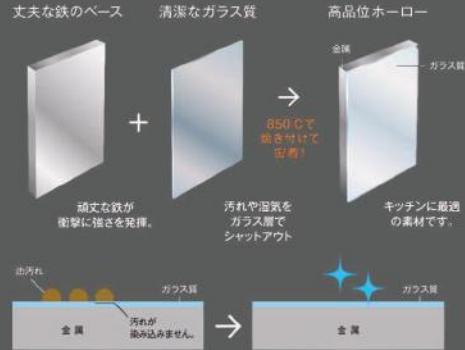

お掃除も調理も素早くできる、家事らくキッチン!

家事らく素材 **高品位ホーロー**

鉄の強さと、ガラスの美しさをあわせ持つ素材です。

Image photo・I型 W2550mm 高さ850mm 天板奥行650mm

シンク・水栓

ステンレス製Zシンク 静音仕様 W770mm D490mm

大きな鍋も洗えるワイドなサイズ。調理スペースもゆったり。

ハンドシャワー水栓 KM5031TTK

吊戸棚

■耐震ラッチ付

照明ボックス付き吊戸棚 間口1650mm 高さ700mm 奥行380mm

棚下照明【LED】OB255105

フロアキャビネット

【台輪カラー】

「足元スライドタイプ」
ストック類や普段使わない物を分類して収納出来ます。

「ソフトクローズレール」仕様
引出しにかかる力を自動調節。
静かにピタッと閉まるレール仕様です。