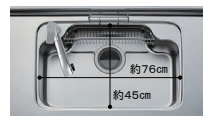

■ 取手 ※取手もお選び頂けます。

■ ワークトップ 人造大理石 グループ1

■ シンク ステンレス

■ キッチンパネル MEシリーズ

シンク

※表示寸法は内寸法です。深さ約19.5cm
※水栓の位置は左右が選べます。

スキットシンク

シンクの中のお手入れもシンクまわりの片づけも、スキットとはかどるシンクです。