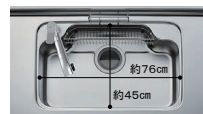

■ 取手 ※取手もお選び頂けます。

■ ワークトップ 人造大理石 グループ1

■ シンク ステンレス

■ キッチンパネル ME シリーズ

シンク

※表示寸法は内寸法です。深さ約19.5cm
※水栓の位置は左右が選べます。

樹脂排水口 スキットシンク

シンクの中のお手入れもシンクまわりの片づけも、スキットとはかどるシンクです。