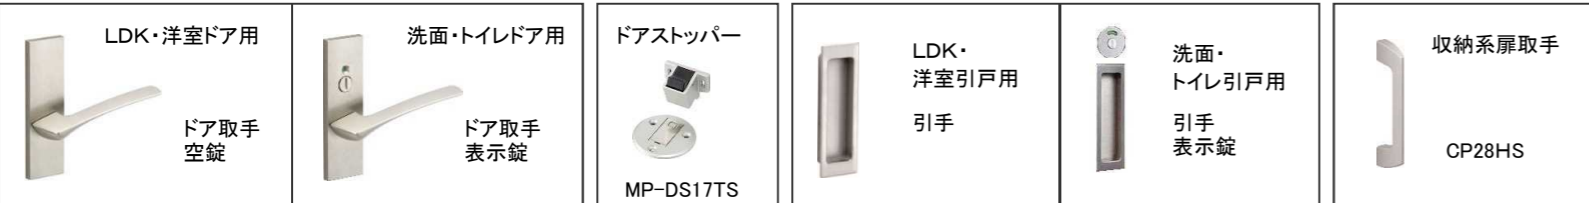

Rayhome+ 内装建具・床・階段

■ 内装ドア:ピノイエ

■カラーバリエーション ※1色お選びください。(造作材:窓枠・巾木はアッシュ柄ホワイト色です。)

すべての暮らしに彩りを
BINOIE

■ 内装ドア・引戸 デザイン (高さ:7尺 H=2,033mm) 枠:アッシュ柄ホワイト色

■ 収納 (高さ:7尺 H=2,033mm) クローゼット:下レールなし (高さ:7尺 H=2,033mm) 玄関収納

取手デザイン -ヘアライン仕上げ-

■ 床:ネクシオハード

NEXIO HARD

耐凹み性能に優れた12mm厚のMDF基材フロア。

抗菌 ワックス不要 耐汚れ 耐車イス
耐凹みキズ 耐擦りキズ 耐電気カーペット クラックレス 床暖房対応

※1色お選びください

■ 階段:ピノイエ階段

おしゃれな2トーン仕上げ

※1色お選びください。※側板・蹴込板・手摺はホワイト色(WA)です