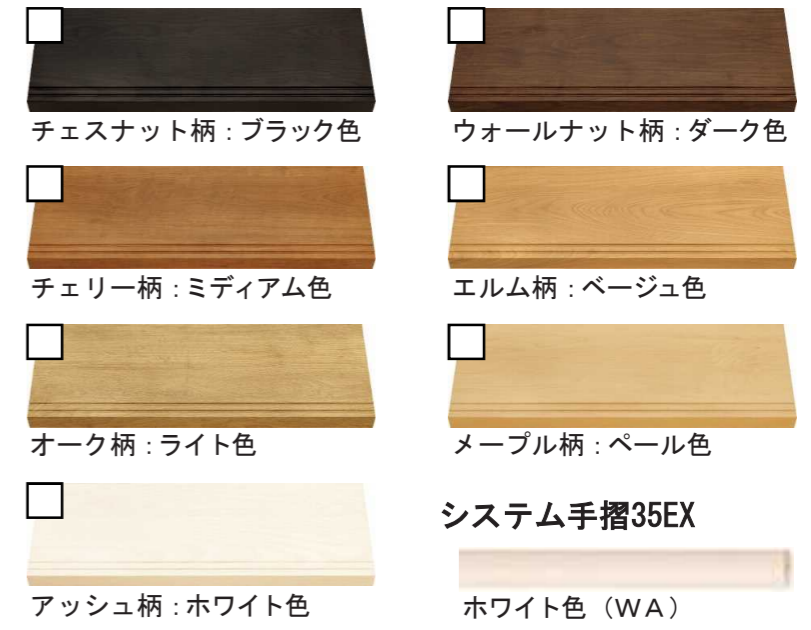

Rayhome+ 内装建具・床・階段

■ 内装ドア:ピノイエ

■カラーバリエーション ※1色お選びください。(造作材:窓枠・巾木はアッシュ柄ホワイト色です。)

すべての暮らしに彩りを
BINOIE

■ 内装ドア・引戸 デザイン (高さ:7尺 H=2,033mm) 枠:アッシュ柄ホワイト色

■ 収納 (高さ:7尺 H=2,033mm) クローゼット:下レールなし (高さ:7尺 H=2,033mm) 玄関収納

取手デザイン -ヘアライン仕上げ-

■ 床:ネクシオハード

NEXIO HARD

耐凹み性能に優れた12mm厚のMDF基材フロア。

抗菌 ワックス不要 耐汚れ 耐車イス
耐凹みキズ 耐擦りキズ 耐電気カーペット クラックレス 床暖房対応

※1色お選びください

■ 階段:ピノイエ階段

おしゃれな2トーン仕上げ

※1色お選びください。※側板・蹴込板・手摺はホワイト色(WA)です

※上段框は踏板同色仕上げです。

※写真は印刷の為、現物と若干異なる場合がございます。詳細は商品見本またはカットサンプルでご確認ください。※施工イメージは実際の仕様と異なる場合がございます。必ずご確認ください。