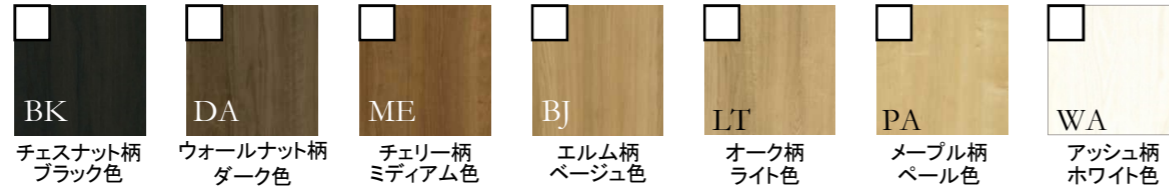

Rayhome+ 内装建具・床・階段

■ 内装ドア:ピノイエ

■カラーバリエーション ※1色お選びください。(造作材:窓枠・巾木はアッシュ柄ホワイト色です。)

すべての暮らしに彩りを
BINOIE

■ 内装ドア・引戸 デザイン (高さ:7尺 H=2,033mm) 枠:アッシュ柄ホワイト色

■ 収納 (高さ:7尺 H=2,033mm) クローゼット:下レールなし (高さ:7尺 H=2,033mm) 玄関収納

取手デザイン -ヘアライン仕上げ-

■ 床:ネクシオハード

NEXIO HARD

耐凹み性能に優れた12mm厚のMDF基材フロア。

抗菌 ワックス不要 耐汚れ 耐車イス
耐凹みキズ 耐擦りキズ 耐電気カーペット クラックレス 床暖房対応

※1色お選びください

■ 階段:ピノイエ階段

おしゃれな2トーン仕上げ

※1色お選びください。※側板・蹴込板・手摺はホワイト色(WA)です