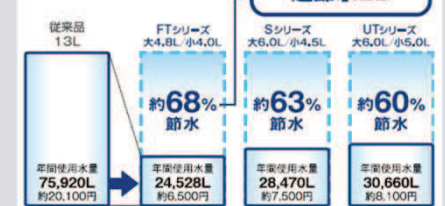

汚れから便器を守る、なめらかな表面コーティング。

■グンと節約できる節水仕様

業界トップクラスの
超節水仕様

Image photo

手洗い付きタンクセット・樹脂製

停電時も流せるので安心

電力を使わないタンク式
なので、停電時も使えます。

カラー