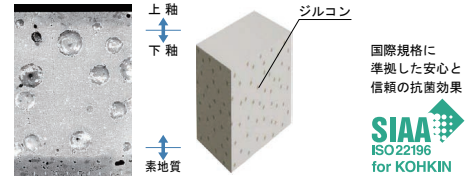

写真はカタログによるイメージです。
見積内容とは異なりますので、ご注意ください。

機能一覧

- ■ ■ キレイ機能 ■ ■ ■
- ハイパーキラミック (ISO 抗菌標準)
- 本体ワンタッチ着脱
- 抗菌樹脂 (ISO 抗菌標準)
- ■ ■ エコ機能 ■ ■ ■
- W 節水 (大 8L、小 6L)

ご選定カラー

ハイパーキラミック

キズ汚れに強く、**ハイパーキラミック**
銀イオンパワーの抗菌効果。HYPER KILAMIC

便器の表面にキズがつくとそこに汚れが溜まりやすくなります。
ハイパーキラミックは高硬度のジルコンを釉薬の表面まで含んでいるので、キズがつきにくく、汚れの付着を軽減します。

汚物汚れに強い

普通便座

サイズ：標準

ご選定カラー

BW1 (ピュアホワイト)

しっかり洗浄

上から100%流して汚れを残さずしっかり洗浄。
便器底のゼット口から出る洗浄水を無くし、上から100%ぐるりと流す強力な洗浄方式により、便器内の汚れをまるごと洗い流します。

紙巻器

ご選定カラー

BW1 (ピュアホワイト)

タオルリング

本体ワンタッチ着脱

便座の着脱が簡単にできるので、便座とのすき間掃除にも
困りません。

シンプルデザイン

タンクの横幅が従来品より
20mmスリムになりました。

W 節水

洗浄水のムダをなくしたW節水で上手に節約。

フレキホース採用

フレキホース採用でタンクまわりの見栄えもスッキリ、拭き掃除もラクにできます。

◆お願い
商品によっては、改良などにより仕様、寸法、カラーなどに多少の変更が生じる場合がありますのでご了承ください。
商品写真は印刷のため、現物と若干異なりますので、実際の商品見本で確かめください。
商品写真は参考例です。実際に花瓶や小物等を置かれる場合は、落下等の事故がないように取り扱いにご注意ください。
表示価格は、商品代だけのメーカー希望小売価格で、取付費・工事費、消費税、セット写真の小物など別途ご負担をお願いいたします。
掲載内容及び写真・図版の無断転載はたくお断りします。(許可なく転載・流用した場合、損害賠償が発生します。)