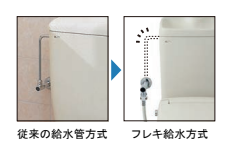

フレキホース採用

フレキホース採用でタンクまわりの見栄えもスッキリ、拭き掃除もラクにできます。

従来の給水方式 フレキ給水方式

◆お願い
商品によっては、改良などにより仕様、寸法、カラーなどに多少の変更が生じる場合がありますのでご了承ください。
商品写真は印刷のため、現物と若干異なりますので、実際の商品見本で確かめください。
商品写真は参考例です。実際に花瓶や小物等を置かれる場合は、落下等の事故がないように取り扱いにご注意ください。
表示価格は、商品代だけのメーカー希望小売価格で、取付費・工事費、消費税、セット写真の小物など別途ご負担をお願いいたします。
掲載内容及び写真・図版の無断転載はたくお断りします。(許可なく転載・流用した場合、損害賠償が発生します。)