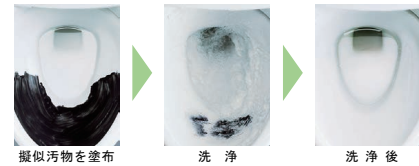

ご選定カラー

ハイパーキラミック

キズ汚れに強く、**銀イオンパワーの抗菌効果。HYPER KILAMIC**

便器の表面にキズがつくとそこに汚れが溜まりやすくなります。ハイパーキラミックは高硬度のジルコンを釉薬の表面まで含んでいるので、キズが付きにくく、汚れの付着を軽減します。

汚物汚れに強い

しっかり洗浄

上から100%流して汚れを残さずしっかり洗浄。便器底のゼット口から出る洗浄水を無くし、上から100%ぐるりと流す強力な洗浄方式により、便器内の汚れをまるごと洗い流します。

従来型ゼット口付便器

Lセクション

シャワートイレ

快適機能がいっぱい。使いやすさにこだわったシャワートイレ。

Hシリーズ
CW-H41/BW1

ご選定カラー

※写真はCW-H42グレードです。 BW1 (ピュアホワイト)

紙巻器