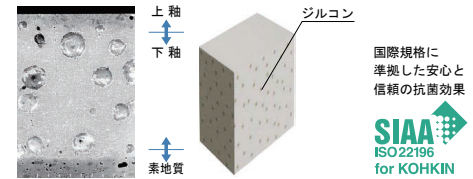

ご選定カラー

ハイパーキラミック

キズ汚れに強く、**銀イオンパワーの抗菌効果。HYPER KILAMIC**

便器の表面にキズがつくとそこに汚れが溜まりやすくなります。ハイパーキラミックは高硬度のジルコンを釉薬の表面まで含んでいるので、キズが付きにくく、汚れの付着を軽減します。

汚物汚れに強い

しっかり洗浄

上から100%流して汚れを残さずしっかり洗浄。便器底のゼット口から出る洗浄水を無くし、上から100%ぐるりと流す強力な洗浄方式により、便器内の汚れをまるごと洗い流します。