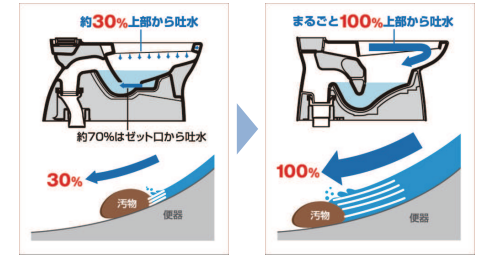

従来型ゼット口付便器

Lセクション

紙巻器

ご選定カラー

BW1 (ピュアホワイト)

タオルリング

本体ワンタッチ着脱

便座の着脱が簡単にできるので、便座とのすき間掃除にも
困りません。

シンプルデザイン

タンクの横幅が従来品より
20mmスリムになりました。

W 節水

洗浄水のムダをなくしたW節水で上手に節約。

フレキホース採用

フレキホース採用でタンクまわりの見栄えもスッキリ、拭き掃除もラクにできます。

◆お願い
商品によっては、改良などにより仕様、寸法、カラーなどに多少の変更が生じる場合がありますのでご了承ください。
商品写真は印刷のため、現物と若干異なりますので、実際の商品見本で確かめください。
商品写真は参考例です。実際に花瓶や小物等を置かれる場合は、落下等の事故がないように取り扱いにご注意ください。
表示価格は、商品代だけのメーカー希望小売価格で、取付費・工事費、消費税、セット写真の小物など別途ご負担をお願いいたします。
掲載内容及び写真・図版の無断転載はたくお断りします。(許可なく転載・流用した場合、損害賠償が発生します。)