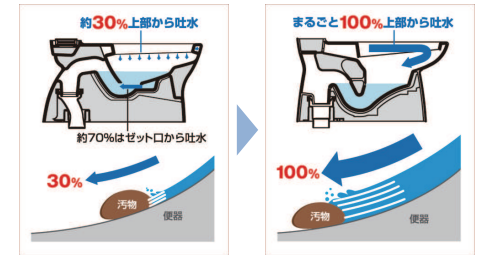

ご選定カラー

ハイパーキラミック

キズ汚れに強く、**銀イオンパワーの抗菌効果。HYPER KILAMIC**

便器の表面にキズがつくとそこに汚れが溜まりやすくなります。ハイパーキラミックは高硬度のジルコンを釉薬の表面まで含んでいるので、キズが付きにくく、汚れの付着を軽減します。

汚物汚れに強い

しっかり洗浄

上から100%流して汚れを残さずしっかり洗浄。便器底のゼット口から出る洗浄水を無くし、上から100%ぐるりと流す強力な洗浄方式により、便器内の汚れをまるごと洗い流します。