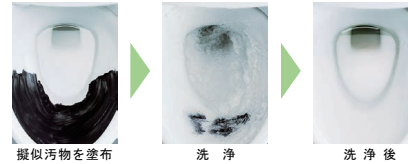

写真はカタログによるイメージです。
見積内容とは異なりますので、ご注意ください。

機能一覧

- ■ ■ キレイ機能 ■ ■ ■
- ハイパーキラミック (ISO 抗菌標準)
- 本体ワンタッチ着脱
- 抗菌樹脂 (ISO 抗菌標準)
- ■ ■ エコ機能 ■ ■ ■
- W 節水 (大 8L、小 6L)

ご選定カラー

ハイパーキラミック

キズ汚れに強く、**ハイパーキラミック**
銀イオンパワーの抗菌効果。HYPER KILAMIC

便器の表面にキズがつくとそこに汚れが溜まりやすくなります。
ハイパーキラミックは高硬度のジルコンを釉薬の表面まで含んでいるので、キズがつきにくく、汚れの付着を軽減します。

汚物汚れに強い

普通便座

サイズ：標準

ご選定カラー

BW1 (ピュアホワイト)

しっかり洗浄

上から100%流して汚れを残さずしっかり洗浄。
便器底のゼット口から出る洗浄水を無くし、上から100%ぐるりと流す強力な洗浄方式により、便器内の汚れをまるごと洗い流します。

紙巻器

ご選定カラー

BW1 (ピュアホワイト)

タオルリング

本体ワンタッチ着脱

便座の着脱が簡単にできるので、便座とのすき間掃除にも
困りません。

シンプルデザイン

タンクの横幅が従来品より
20mmスリムになりました。

W 節水

洗浄水のムダをなくしたW節水で上手に節約。

フレキホース採用

フレキホース採用でタンクまわりの見栄えもスッキリ、拭き掃除もラクにできます。

◆お願い
商品によっては、改良などにより仕様、寸法、カラーなどに多少の変更が生じる場合がありますのでご了承ください。
商品写真は印刷のため、現物と若干異なりますので、実際の商品見本で確かめください。
商品写真は参考例です。実際に花瓶や小物等を置かれる場合は、落下等の事故がないように取り扱いにご注意ください。
表示価格は、商品代だけのメーカー希望小売価格で、取付費・工事費、消費税、セット写真の小物など別途ご負担をお願いいたします。
掲載内容及び写真・図版の無断転載はたくお断りします。(許可なく転載・流用した場合、損害賠償が発生します。)