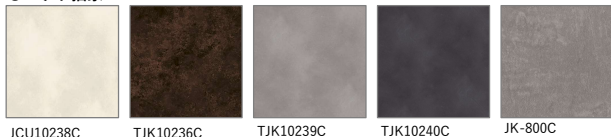

KU-6000CM QNU6000CM KU-6522CM KU-6614CM

●マット抽象

JCU10238C TJK10236C TJK10239C TJK10240C JK-800C