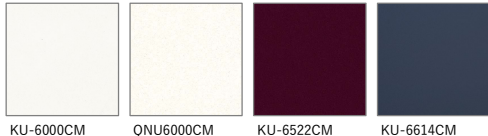

#### 扉カラー 高圧メラミン化粧板

●鏡面単色

KU-6000CM QNU6000CM KU-6522CM KU-6614CM

●マット抽象

JCU10238C TJK10236C TJK10239C TJK10240C JK-800C

●鏡面木目

AYU2666CM AU-2598CM NYU2682CM NYU363CM NYU1942CM  
ANU10001CM ANU2597CM LNU2664CM ANU2665CM