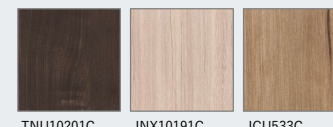

Image photo

WEB

カラーシミュレーションで  
コーディネート  
をチェック!

W900mm×D550mm×H800mm

カウンター

ハイバックカウンター アクリル人造大理石

汚れに強く、頑丈なアクリル人造大理石  
ものを落としてもひび割れにくく、衝撃にも強さを発揮。

ポップアップつまみ色：シルバー

※ウェットエリア・ドライエリア置き分け仕様

ファインベージュ

ファインホワイト

クリスタルホワイト

キャビネット

2段スライドタイプ

たっぷりの収納スペースと出し入れのしやすさが特徴

扉カラー 高圧メラミン化粧板

●鏡面単色

●マット抽象

●鏡面木目

●マット木目

水栓

FSL140KTTK

シングルレバー式シャワー水栓

クロムメッキ