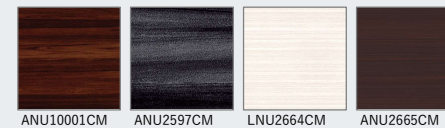

Image photo

WEB

カラーシミュレーションで  
コーディネート  
をチェック!

W900mm×D550mm×H800mm

カウンター

ハイバックカウンター アクリル人造大理石

汚れに強く、頑丈なアクリル人造大理石  
ものを落としてもひび割れにくく、衝撃にも強さを発揮。

ポップアップつまみ色：シルバー

※ウェットエリア・ドライエリア置き分け仕様

ファインベージュ

ファインホワイト

クリスタルホワイト

キャビネット

2段スライドタイプ

たっぷりの収納スペースと出し入れのしやすさが特徴

扉カラー 高圧メラミン化粧板

●鏡面単色

●マット抽象

●鏡面木目

●マット木目

水栓

FSL140KTTK

シングルレバー式シャワー水栓

クロムメッキ