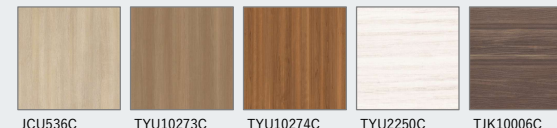

Image photo

WEB

カラーシミュレーションで  
コーディネート  
をチェック!

W900mm×D550mm×H800mm

カウンター

ハイバックカウンター アクリル人造大理石

汚れに強く、頑丈なアクリル人造大理石  
ものを落としてもひび割れにくく、衝撃にも強さを発揮。

ポップアップつまみ色：シルバー

※ウェットエリア・ドライエリア置き分け仕様

ファインベージュ

ファインホワイト

クリスタルホワイト

キャビネット

2段スライドタイプ

たっぷりの収納スペースと出し入れのしやすさが特徴

扉カラー 高圧メラミン化粧板

●鏡面単色

●マット抽象

●鏡面木目

●マット木目

水栓

FSL140KTTK

シングルレバー式シャワー水栓

クロムメッキ